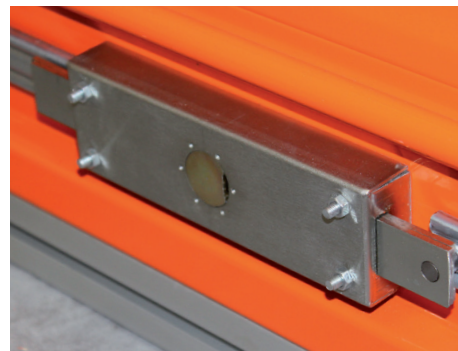

C'est une Serrure de sécurité, constituée d'une **mécanique de précision**, permettant de protéger un local **en seulement un tour de clé**.

SÉCURITÉ

- Serrure de **haute sécurité** développée en **exclusivité** pour La Toulousaine
- Serrure à **pompe VAK**
- Grande **résistance à l'effraction**
- Serrure de **fabrication Française**
- **Clés non reproductibles** en dehors du réseau Picard-Serrures

* sous réserve d'utiliser des clés reproduites uniquement chez Picard-Serrures

CARACTÉRISTIQUES

• SERRURE ÉQUIPÉE D'UNE POMPE VAK

- Compatible avec tous nos produits sauf «Murax 47» et «Déliat»
- Diamètre : 25 mm
- Longueur : 31 mm
- Serrure horizontale centrée (ou non), à 2 points d'ancrage, posée sur la lame finale
 - ▶ Perçage de la lame finale réalisé en usine
 - ▶ Serrure livrée en kit

- Boîtier en acier bichromaté
- Fixé à l'aide de vis TRCC zinguée (Tête Ronde à Collet Carré)
- Ecrou embase crantée, zingué

• PÊNES LATÉRAUX

- En acier bichromaté
- De forte section : 75 mm²
- Épaisseur : 3 mm
- Largeur : 25 mm
- Course de 24.4 mm