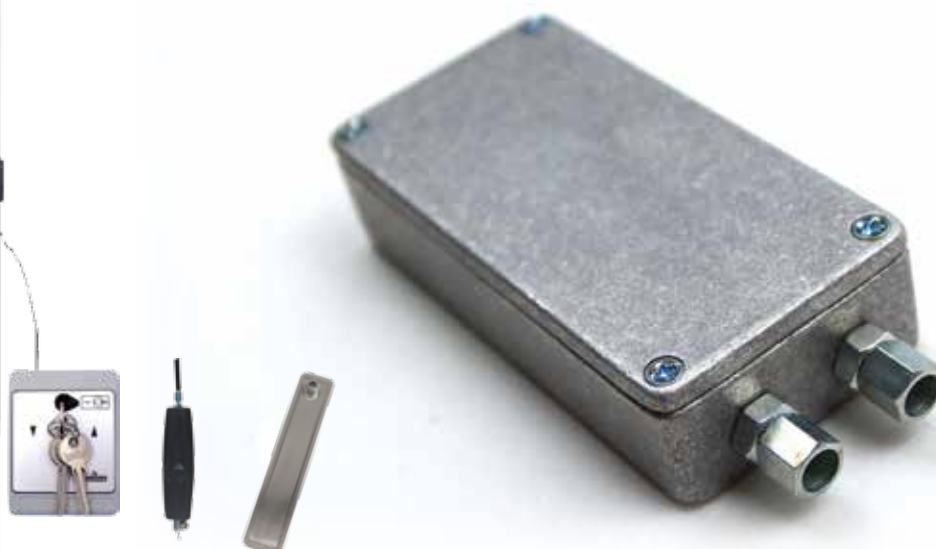

# Boîtier de double-débrayage

pour Grilles Dentel & Rideaux Murax

*La solution aux accès uniques*

Compatible avec les accessoires de débrayage La Toulousaine

- Permet de connecter 2 organes de débrayage à 1 moteur Axial
- Compatible avec l'ensemble des boîtiers et poires de débrayage La Toulousaine
- Boîtier en aluminium avec chariot de connection équipé de ressort de rappel facilitant la remise en fonction du moteur